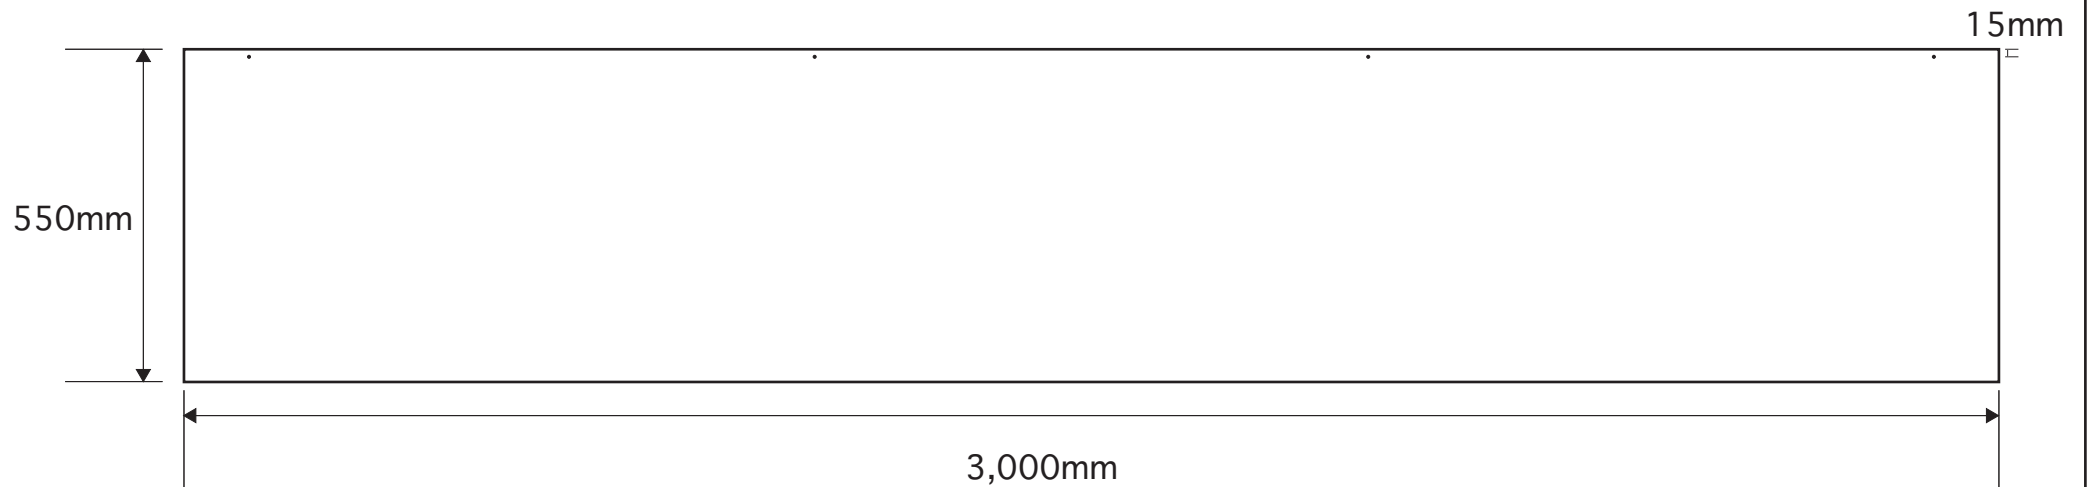

## 5F小会議室 吊り看板サイズ

※上部から 15mm に吊り下げ穴（4 か所）があり、S 字フックを使用し会場前方に吊り下げます。